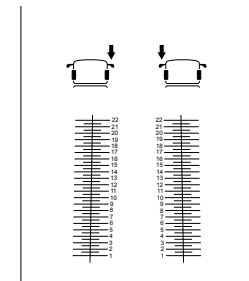

Βασική βαθμονόμηση κάμερας καθρέπτη*

Αρ. προϊόντος WW01000653:

- Εργαλείο βαθμονόμησης χωρίς λέιζερ

Βασική βαθμονόμηση κάμερας καθρέπτη με λέιζερ*

Αρ. προϊόντος WW01000654:

- Περιλαμβάνει ήδη το κεντρικό λέιζερ Αρ. προϊόντος WW01000764
- και λέιζερ απόστασης Αρ. προϊόντος WW01000775