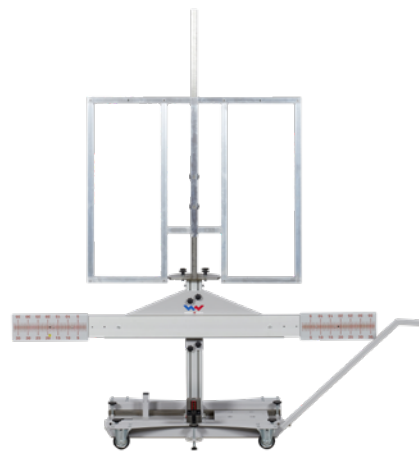

*Το προϊόν ενδέχεται να διαφέρει από την εικόνα

ΠΛΑΙΣΙΟ ΣΤΗΡΙΞΗΣ ΓΕΝΙΚΗΣ ΧΡΗΣΗΣ ΓΙΑ ΠΙΝΑΚΕΣ ΒΑΘΜΟΝΟΜΗΣΗΣ ΦΟΡΤΗΓΟΥ ΜΕΤΑΦΟΡΑΣ ΦΟΡΤΗΓΩΝ

Επέκταση βαθμονόμησης κάμερας φορτηγού μεταφοράς φορτηγών και αυτοκινήτου*
Αρ. προϊόντος WW01000663