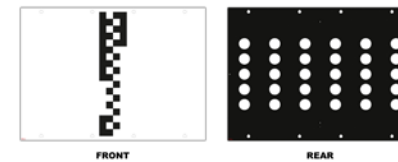

Πίνακας βαθμονόμησης για FCA + Alfa
Αρ. προϊόντος WW01000672

- Με το πλαίσιο στήριξης γενικής χρήσης, μπορείτε εύκολα να μετατρέψετε τους πίνακες βαθμονόμησης για χρήση από φορτηγό σε φορτηγό μεταφοράς οχημάτων
- Η ενσωματωμένη επέκταση διπλού σωλήνα υποστηρίζει μια ειδική διάταξη ρύθμισης για φορτηγά μεταφοράς οχημάτων

*Η εικόνα απεικονίζει πλαίσιο στήριξης γενικής χρήσης συμπεριλαμβανομένου του βασικού εργαλείου ADAS Calibration